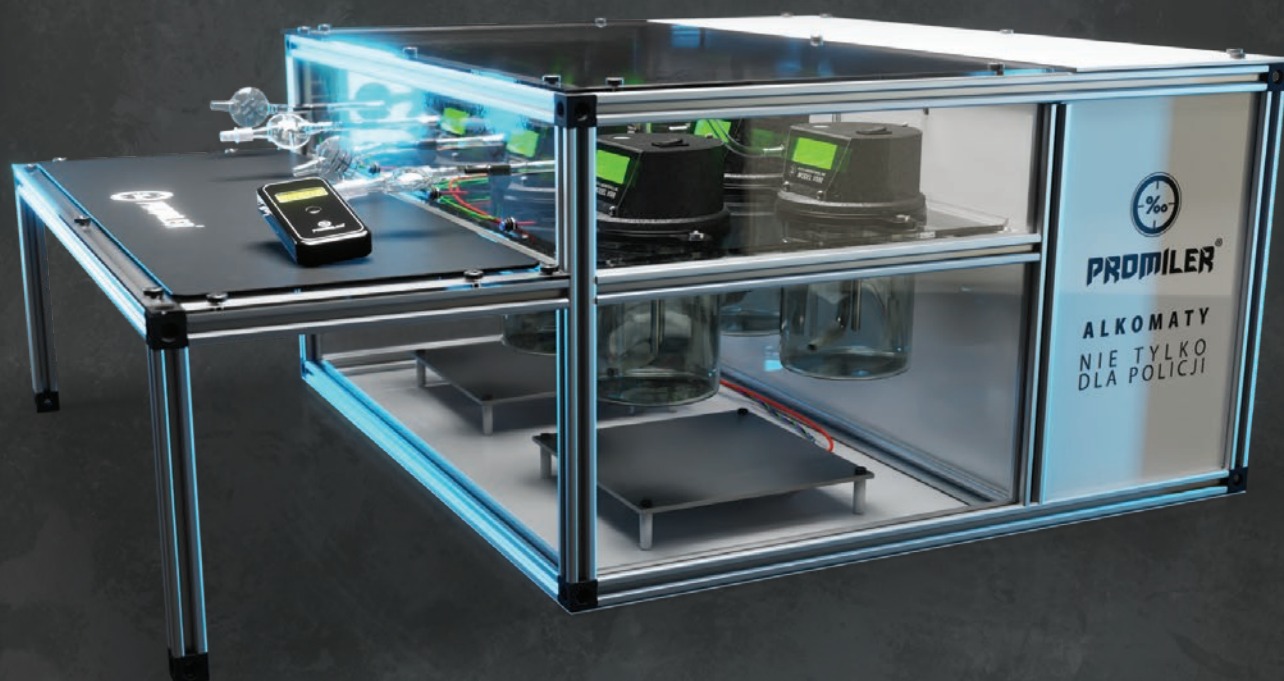

KALIBRACJA

PROMILER AL 9000 LITE to nowoczesny alkomat, który nie wymaga częstej kalibracji. Aby działał poprawnie, wystarczy przeprowadzić ją **raz na 12 miesięcy albo po wykonaniu 1000 pomiarów**. PROMILER AL 9000 LITE objęty jest programem 12miesięcznego darmowego serwisu.